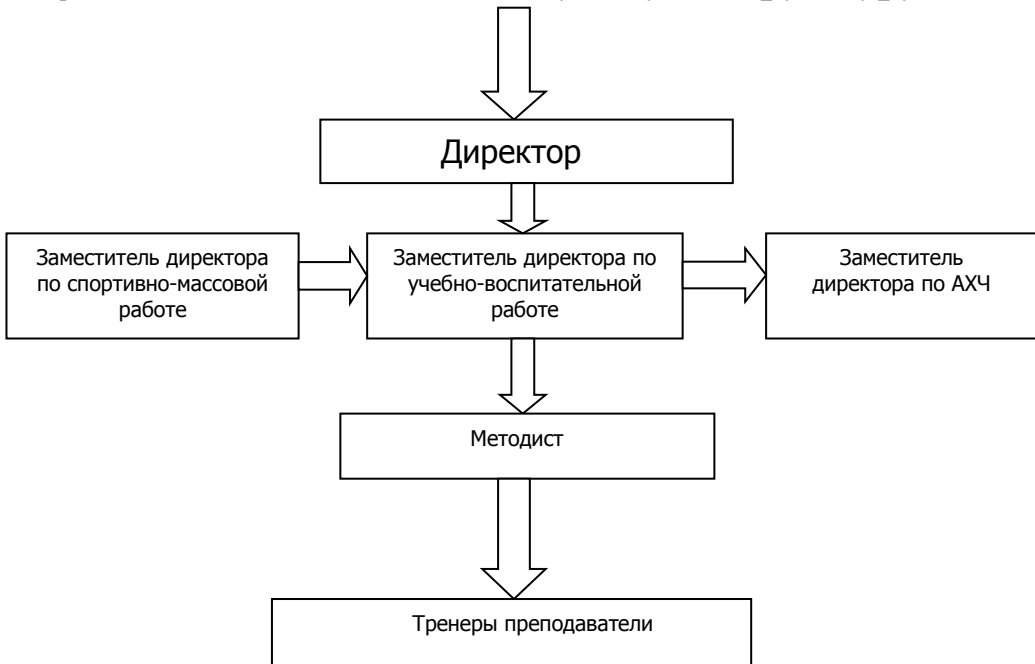

# *Структура управления МБУДО «ДЮСШ» Бабаюртовского района*

*Главным управляющим органом в МБУ ДО «ДЮСШ» является педагогический совет, который включает в себя всех педагогических работников и имеет следующую структуру:*